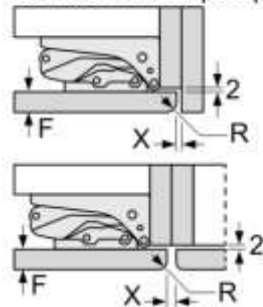

Измерване в мм

Измерване в мм

Посочените размери на вратата на кухненски уред важат за процеп на врата от 4 мм.

Измерване в мм

Измерване в мм
Препоръка размери отвор за плосък шарнир

F	R	X
16-19	0-3	2,5
20	0-1	3
	2-3	2,5
21	0-1	3
	2-3	2,5
22	0	4
	1	3,5
	2-3	3

Препоръчителните размери на отвора от таблицата трябва да се спазват, за да се гарантира отваряне без сблъсък на вратата на уреда и да се избегнат повреди по кухненския шкаф.